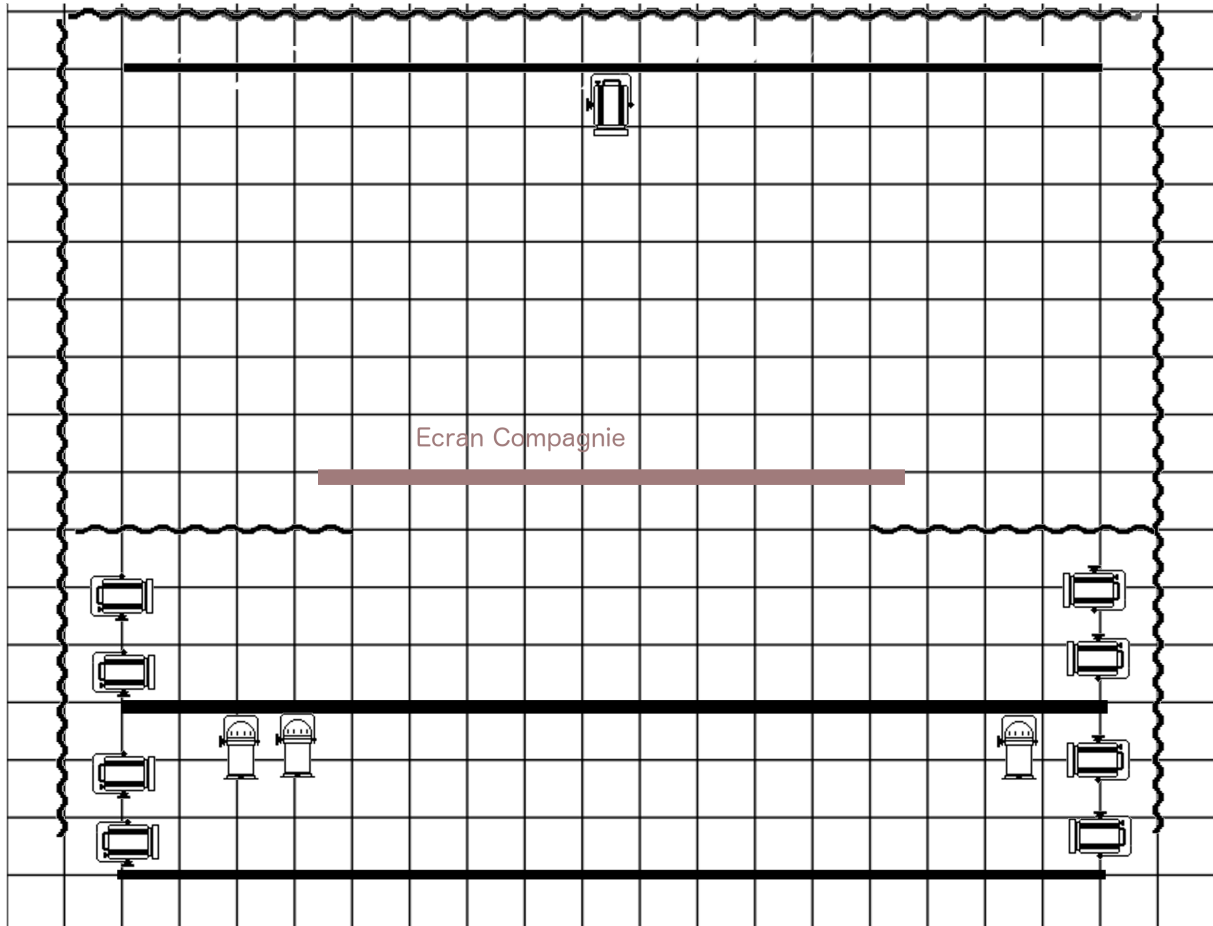

Plan de feu Le voyage de LEM

35cm

Plateau